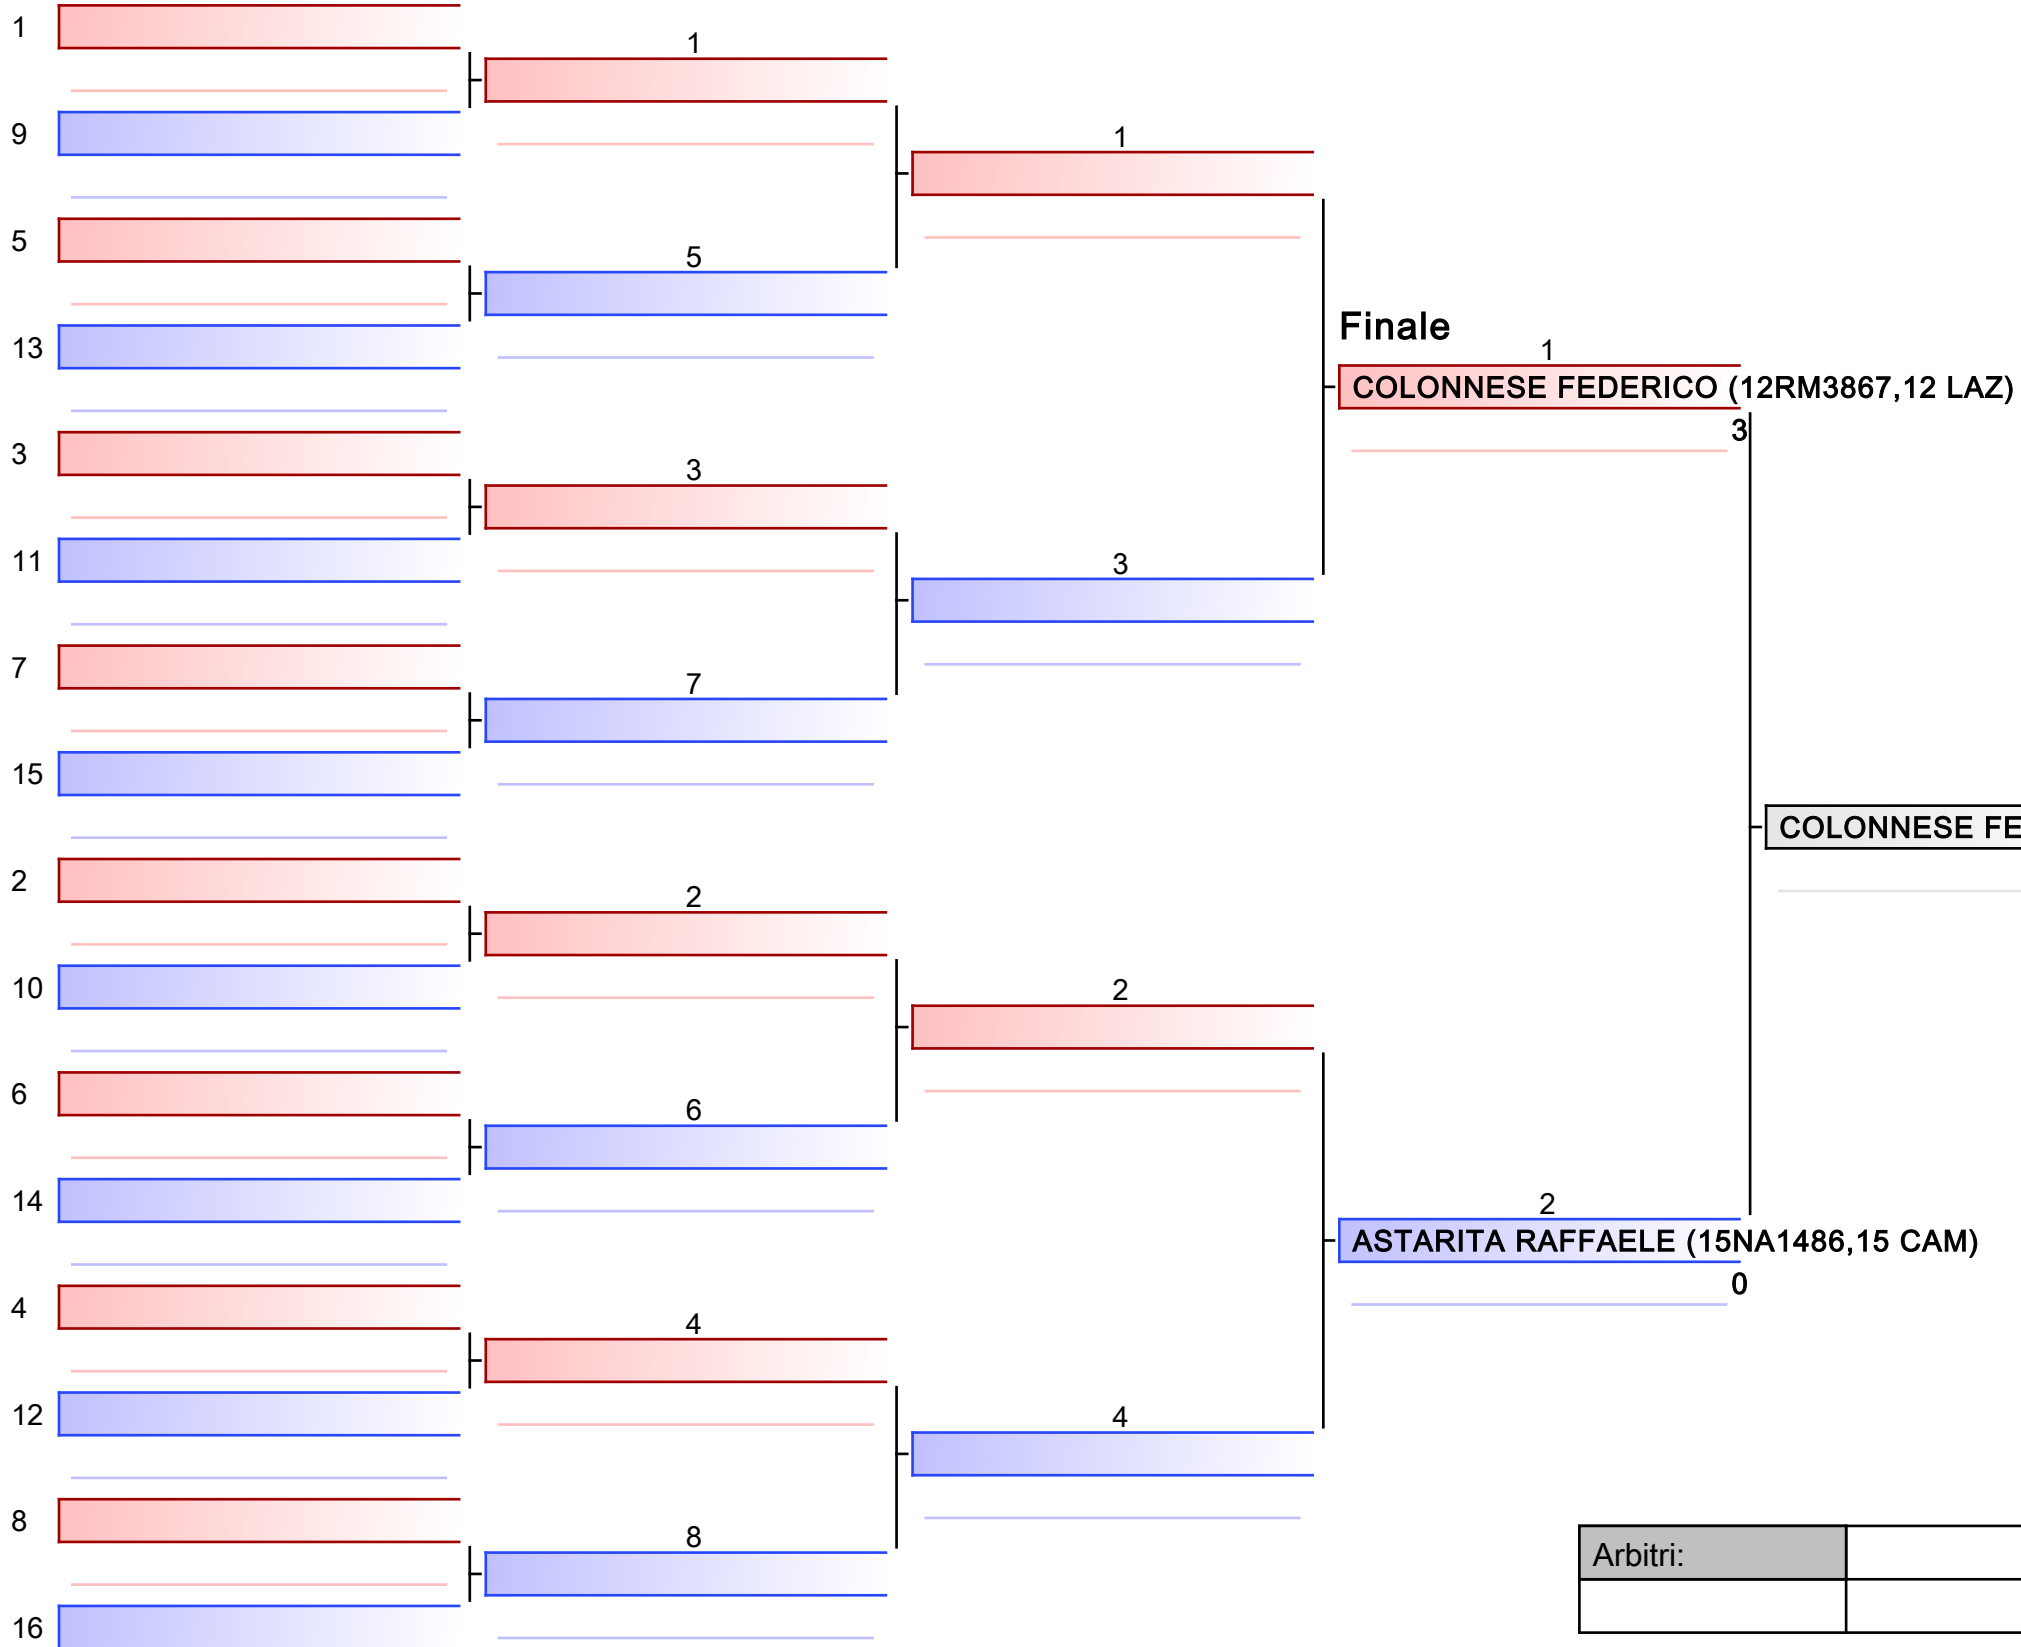

1/1

- | |
|--|
| 1. COLONNESE FEDERICO (12RM3867, 12 LAZ) |
| 2. ASTARITA RAFFAELE (15NA1486, 15 CAM) |
| 3. MARANO FRANCESCO_PIO (12RM2637, 12 LAZ) |
| 3. GUERRA RICCARDO (05TV0503, 05 VEN) |
| 5. PICCOLI MARCO (03MN3266, 03 LOM) |
| 5. BURROSI SAMUELE (19PA4089, 19 SIC) |
| 7. CONGIUSTI DOMENICO (03MI0917, 03 LOM) |
| 7. UCAR FEDERICO (12RM3000, 12 LAZ) |