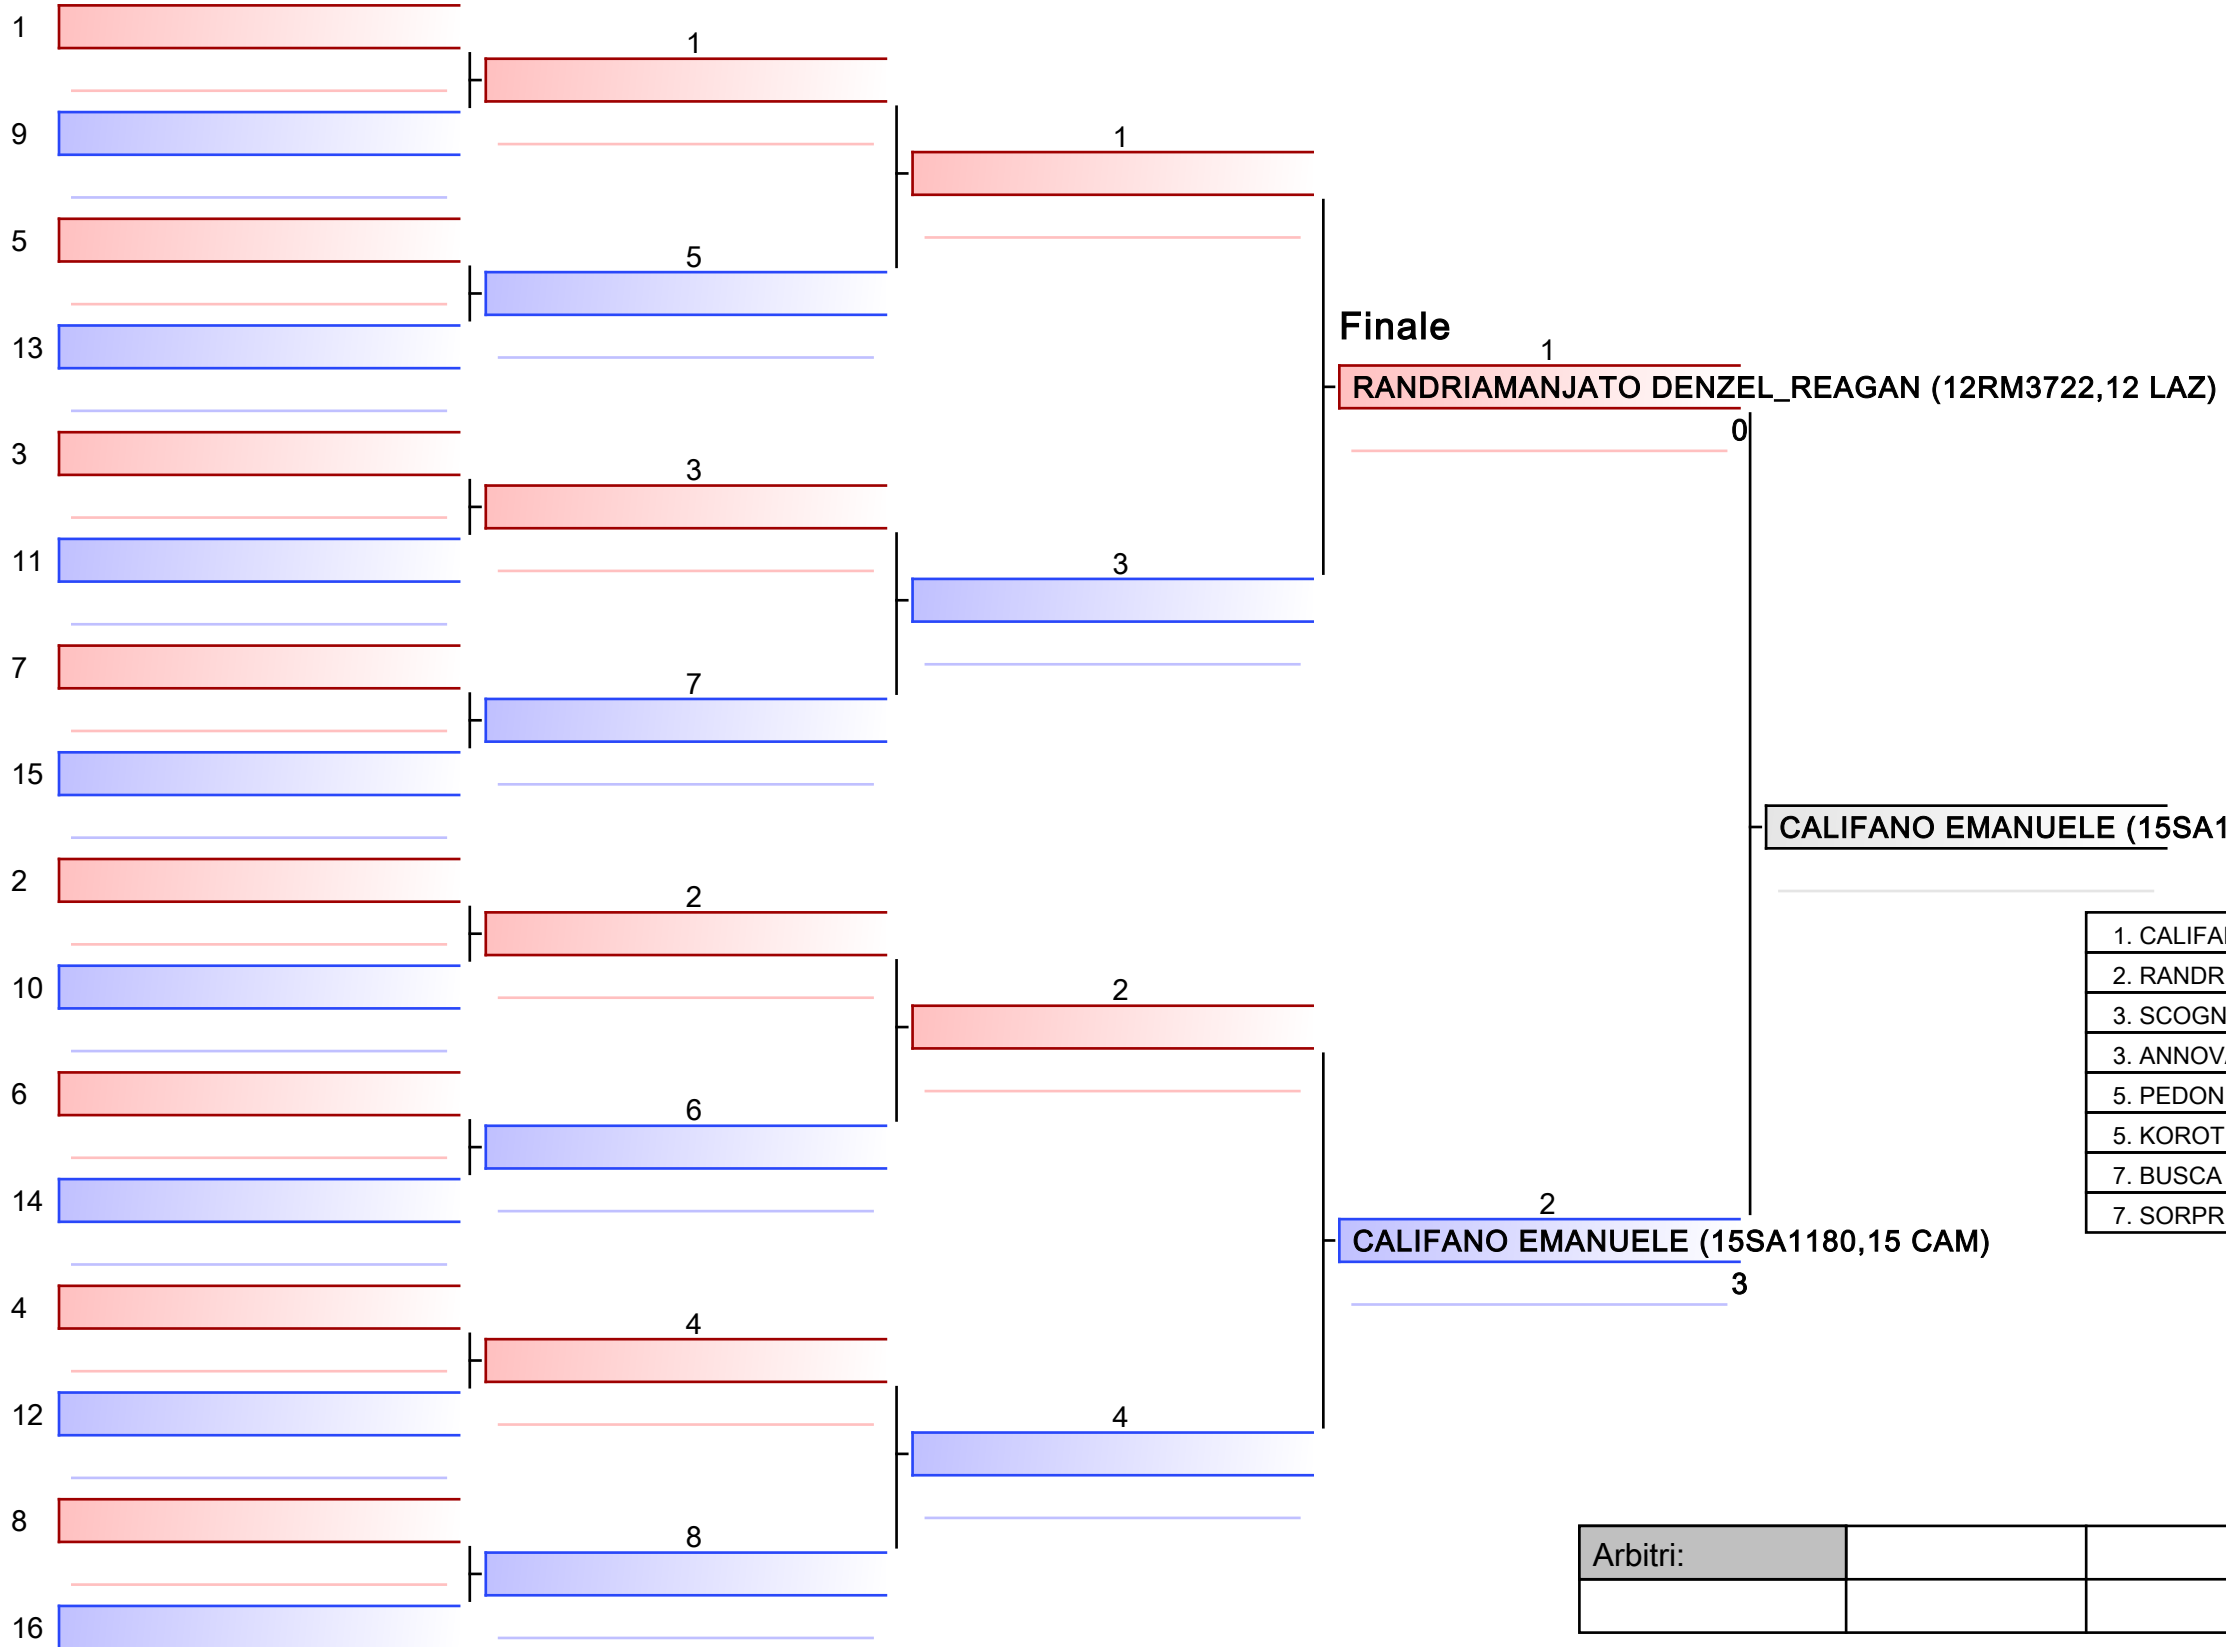

Vincitore di tabellone-ESORDIENTI M KUMITE 45 KG

2019-CAMPIONATO ITALIANO ESORDIENTI KUMITE M/F, PALAPELLICONE - VIA DELLA STAZIONE DI CASTELFUSANO - 00122 LIDO DI OSTIA, ITA

Tatami

Tabelloni - Pool

1/1

1. CALIFANO EMANUELE (15SA1180,15 CAM)
2. RANDRIAMANJATO DENZEL_REAGAN (12RM3722,12 LAZ)
3. SCOGNAMILLO FEDERICO (01TO3094,01 PIE)
3. ANNOVAZZI MATTEO (12RM2637,12 LAZ)
5. PEDONE GIACOMO (09FI1272,09 TOS)
5. KOROTENKO MICHAIL (15SA1180,15 CAM)
7. BUSCA KAROL (19SR3255,19 SIC)
7. SORPRESO BRUNO (15CE4031,15 CAM)

Arbitri: