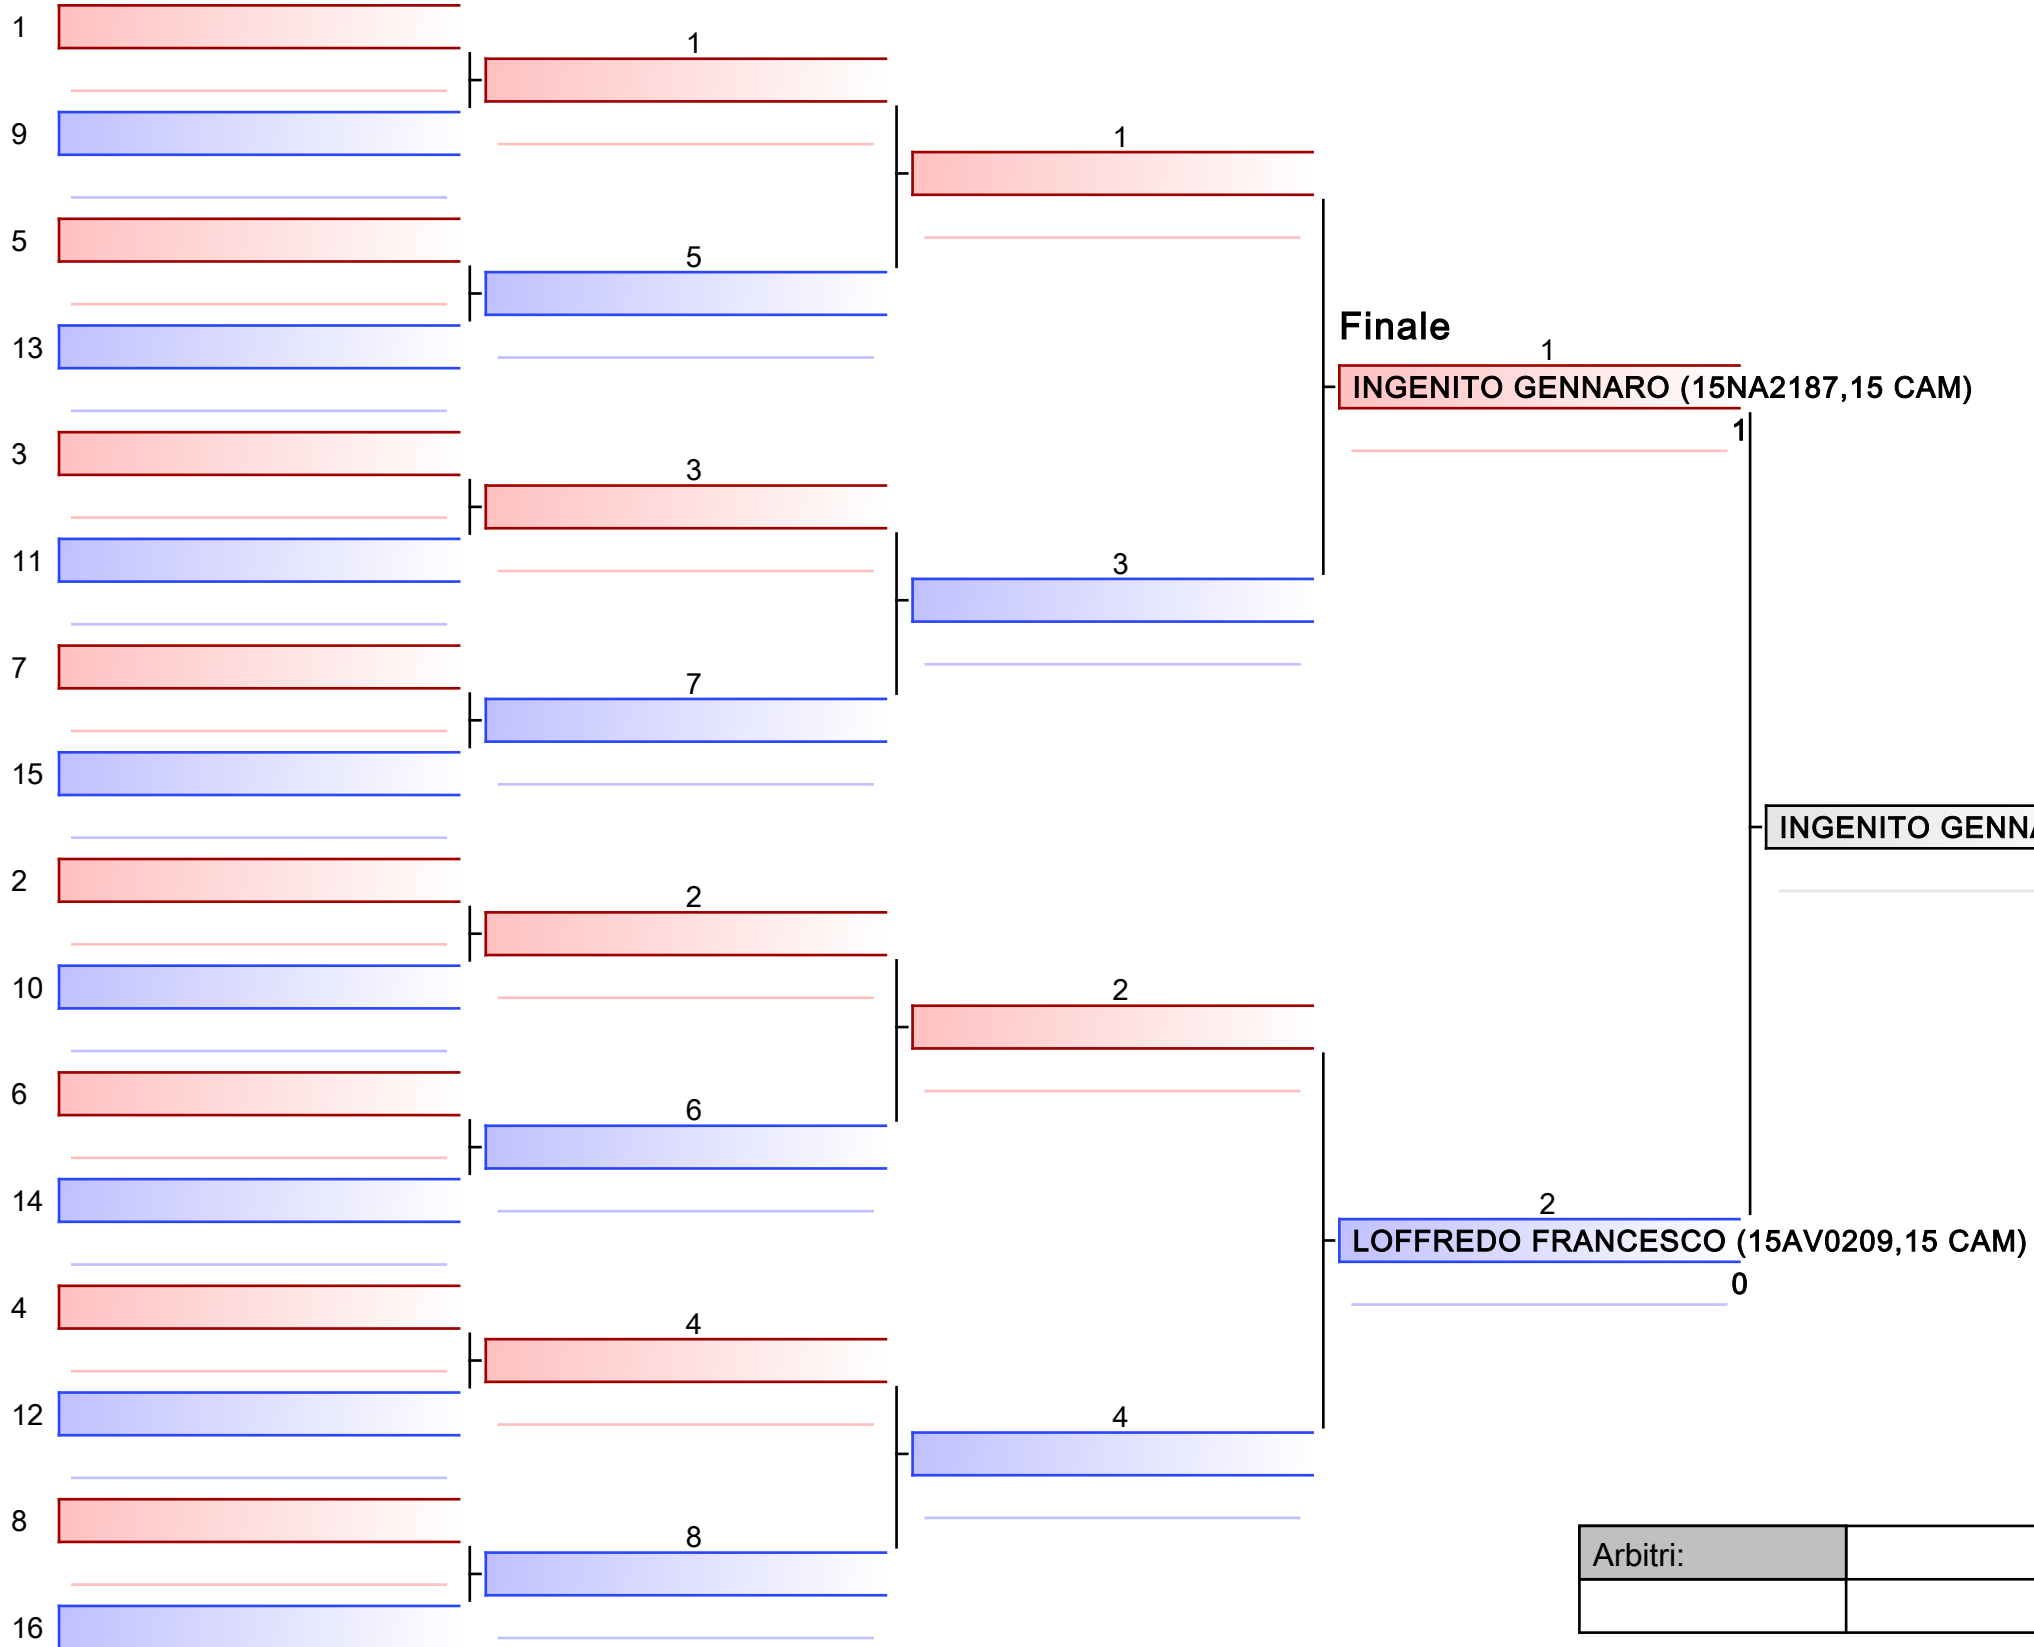

Vincitore di tabellone-ESORDIENTI M KUMITE 50 KG

2019-CAMPIONATO ITALIANO ESORDIENTI KUMITE M/F, PALAPELLICONE - VIA DELLA STAZIONE DI CASTELFUSANO - 00122 LIDO DI OSTIA, ITA

Tatami

Tabelloni - Pool

1/1

1.	INGENITO GENNARO (15NA2187,15 CAM)
2.	LOFFREDO FRANCESCO (15AV0209,15 CAM)
3.	TONIOLO ALVISE (05TV1934,05 VEN)
3.	DE_PASCALIS DEVIS (16LE3222,16 PUG)
5.	NAPOLI MATTIA (03PV1249,03 LOM)
5.	SPIAZZI MATTEO (03MN3266,03 LOM)
7.	CHIARIELLO GIUSEPPE (15NA1486,15 CAM)
7.	PAPINI DARIO (09SI0006,09 TOS)

Arbitri: