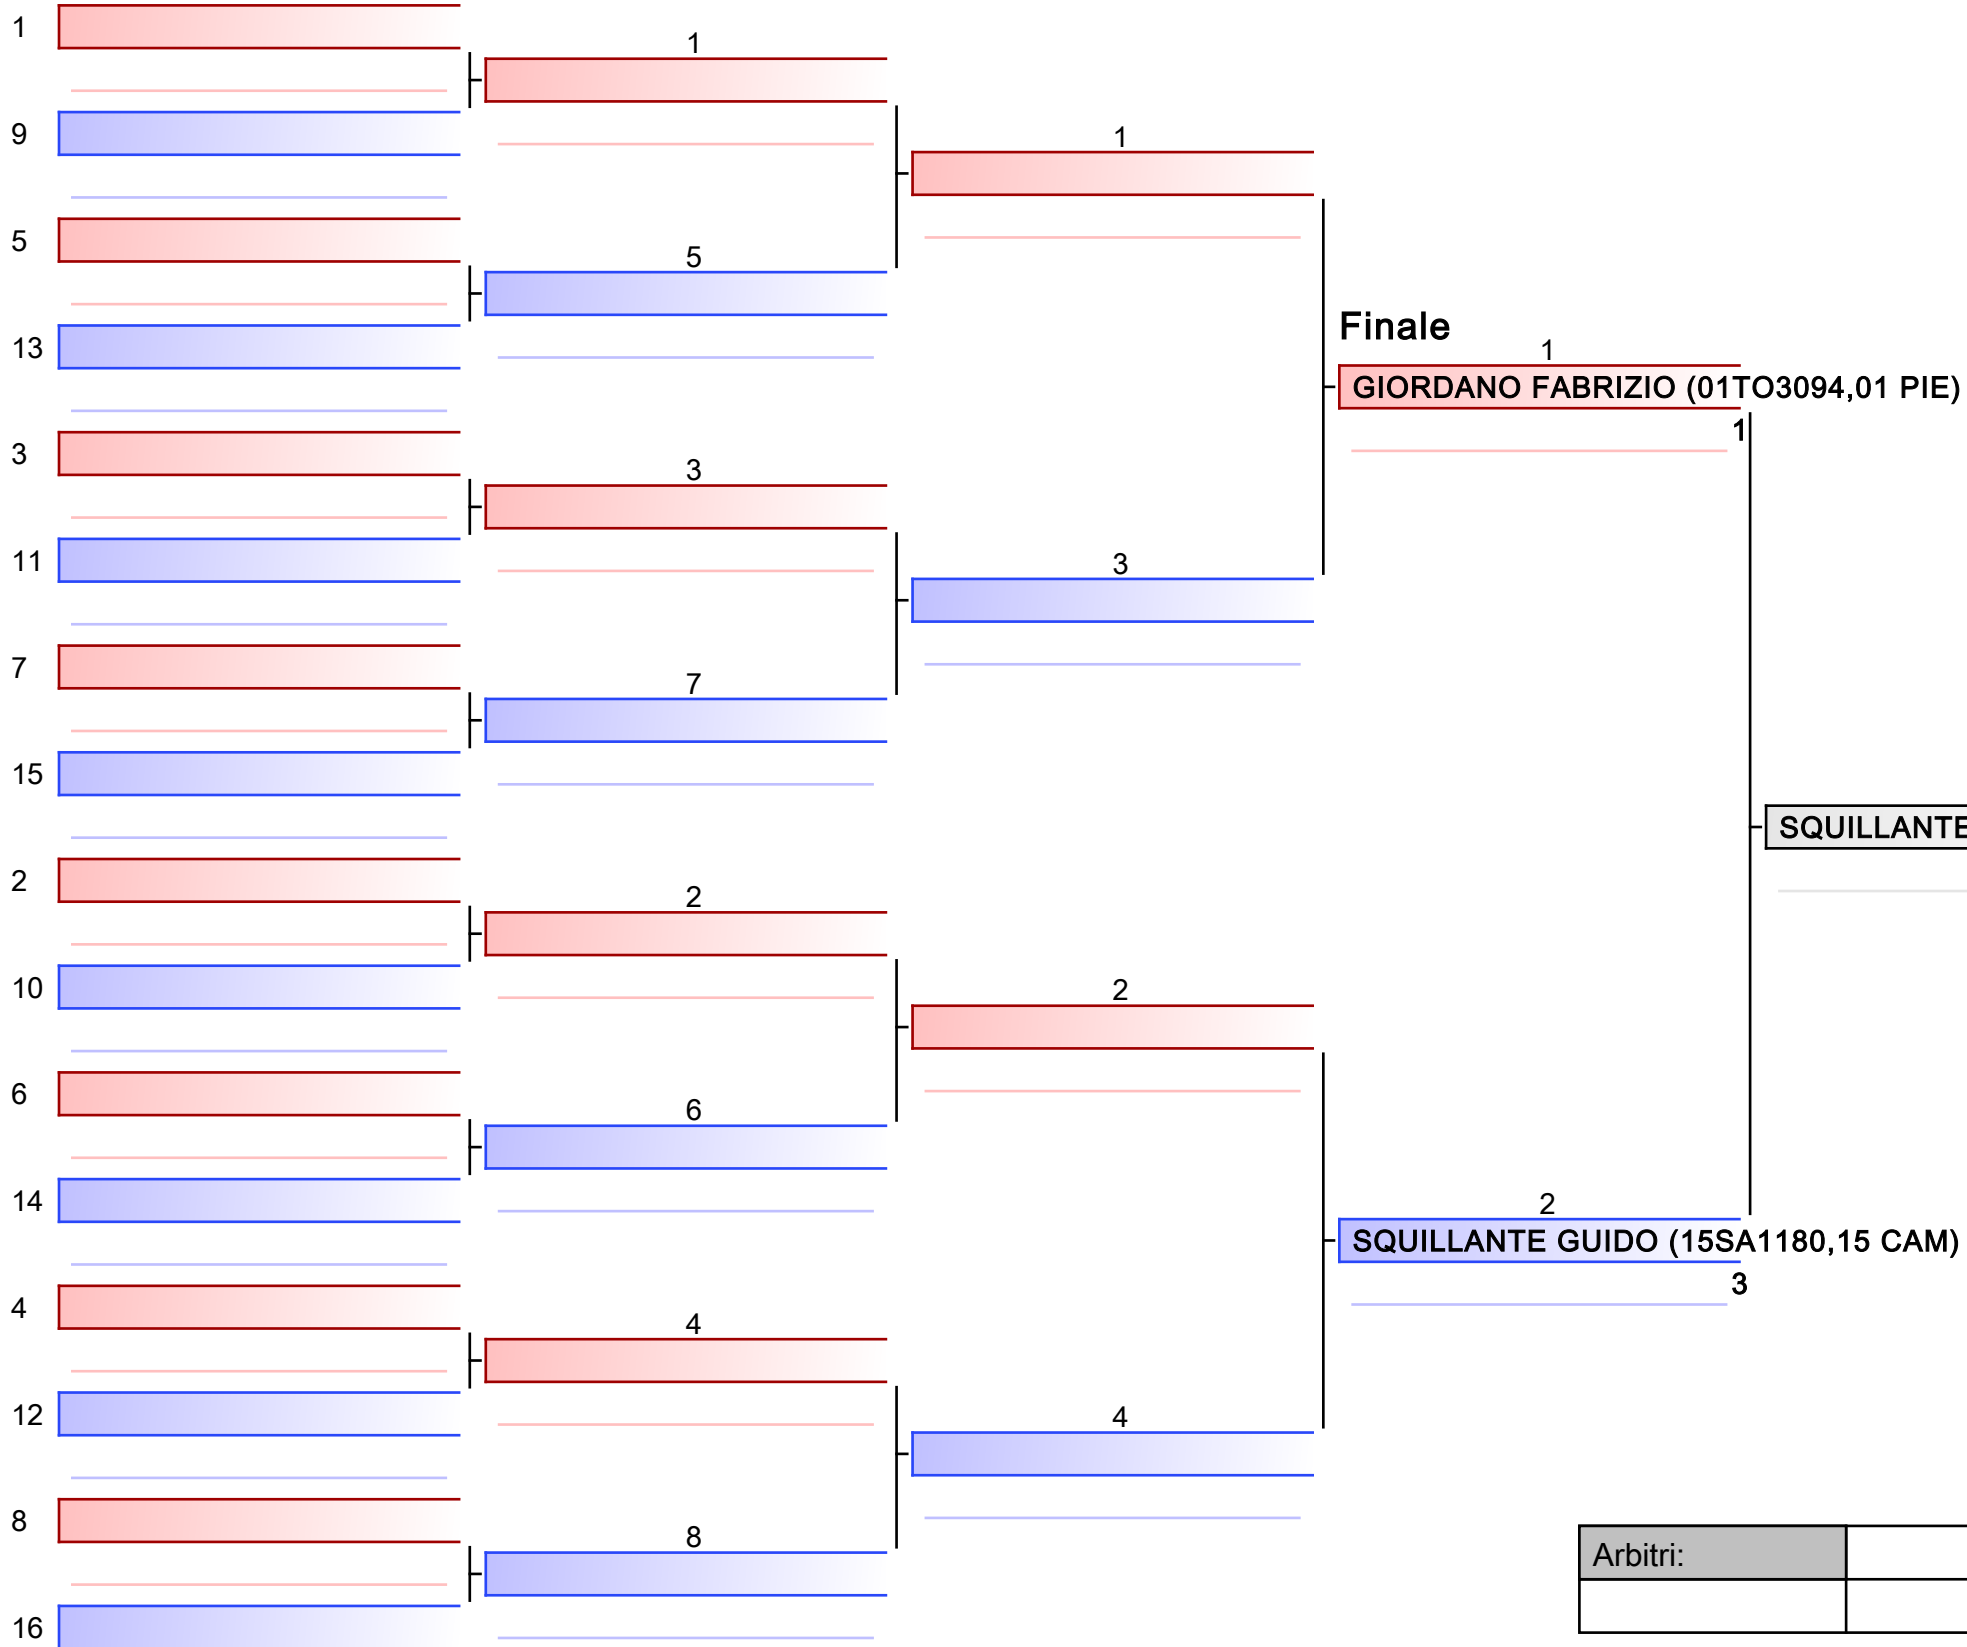

Vincitore di tabellone-ESORDIENTI M KUMITE 33-40 KG

2019-CAMPIONATO ITALIANO ESORDIENTI KUMITE M/F, PALAPELLICONE - VIA DELLA STAZIONE DI CASTELFUSANO - 00122 LIDO DI OSTIA, ITA

Tatami

Tabelloni - Pool

1/1