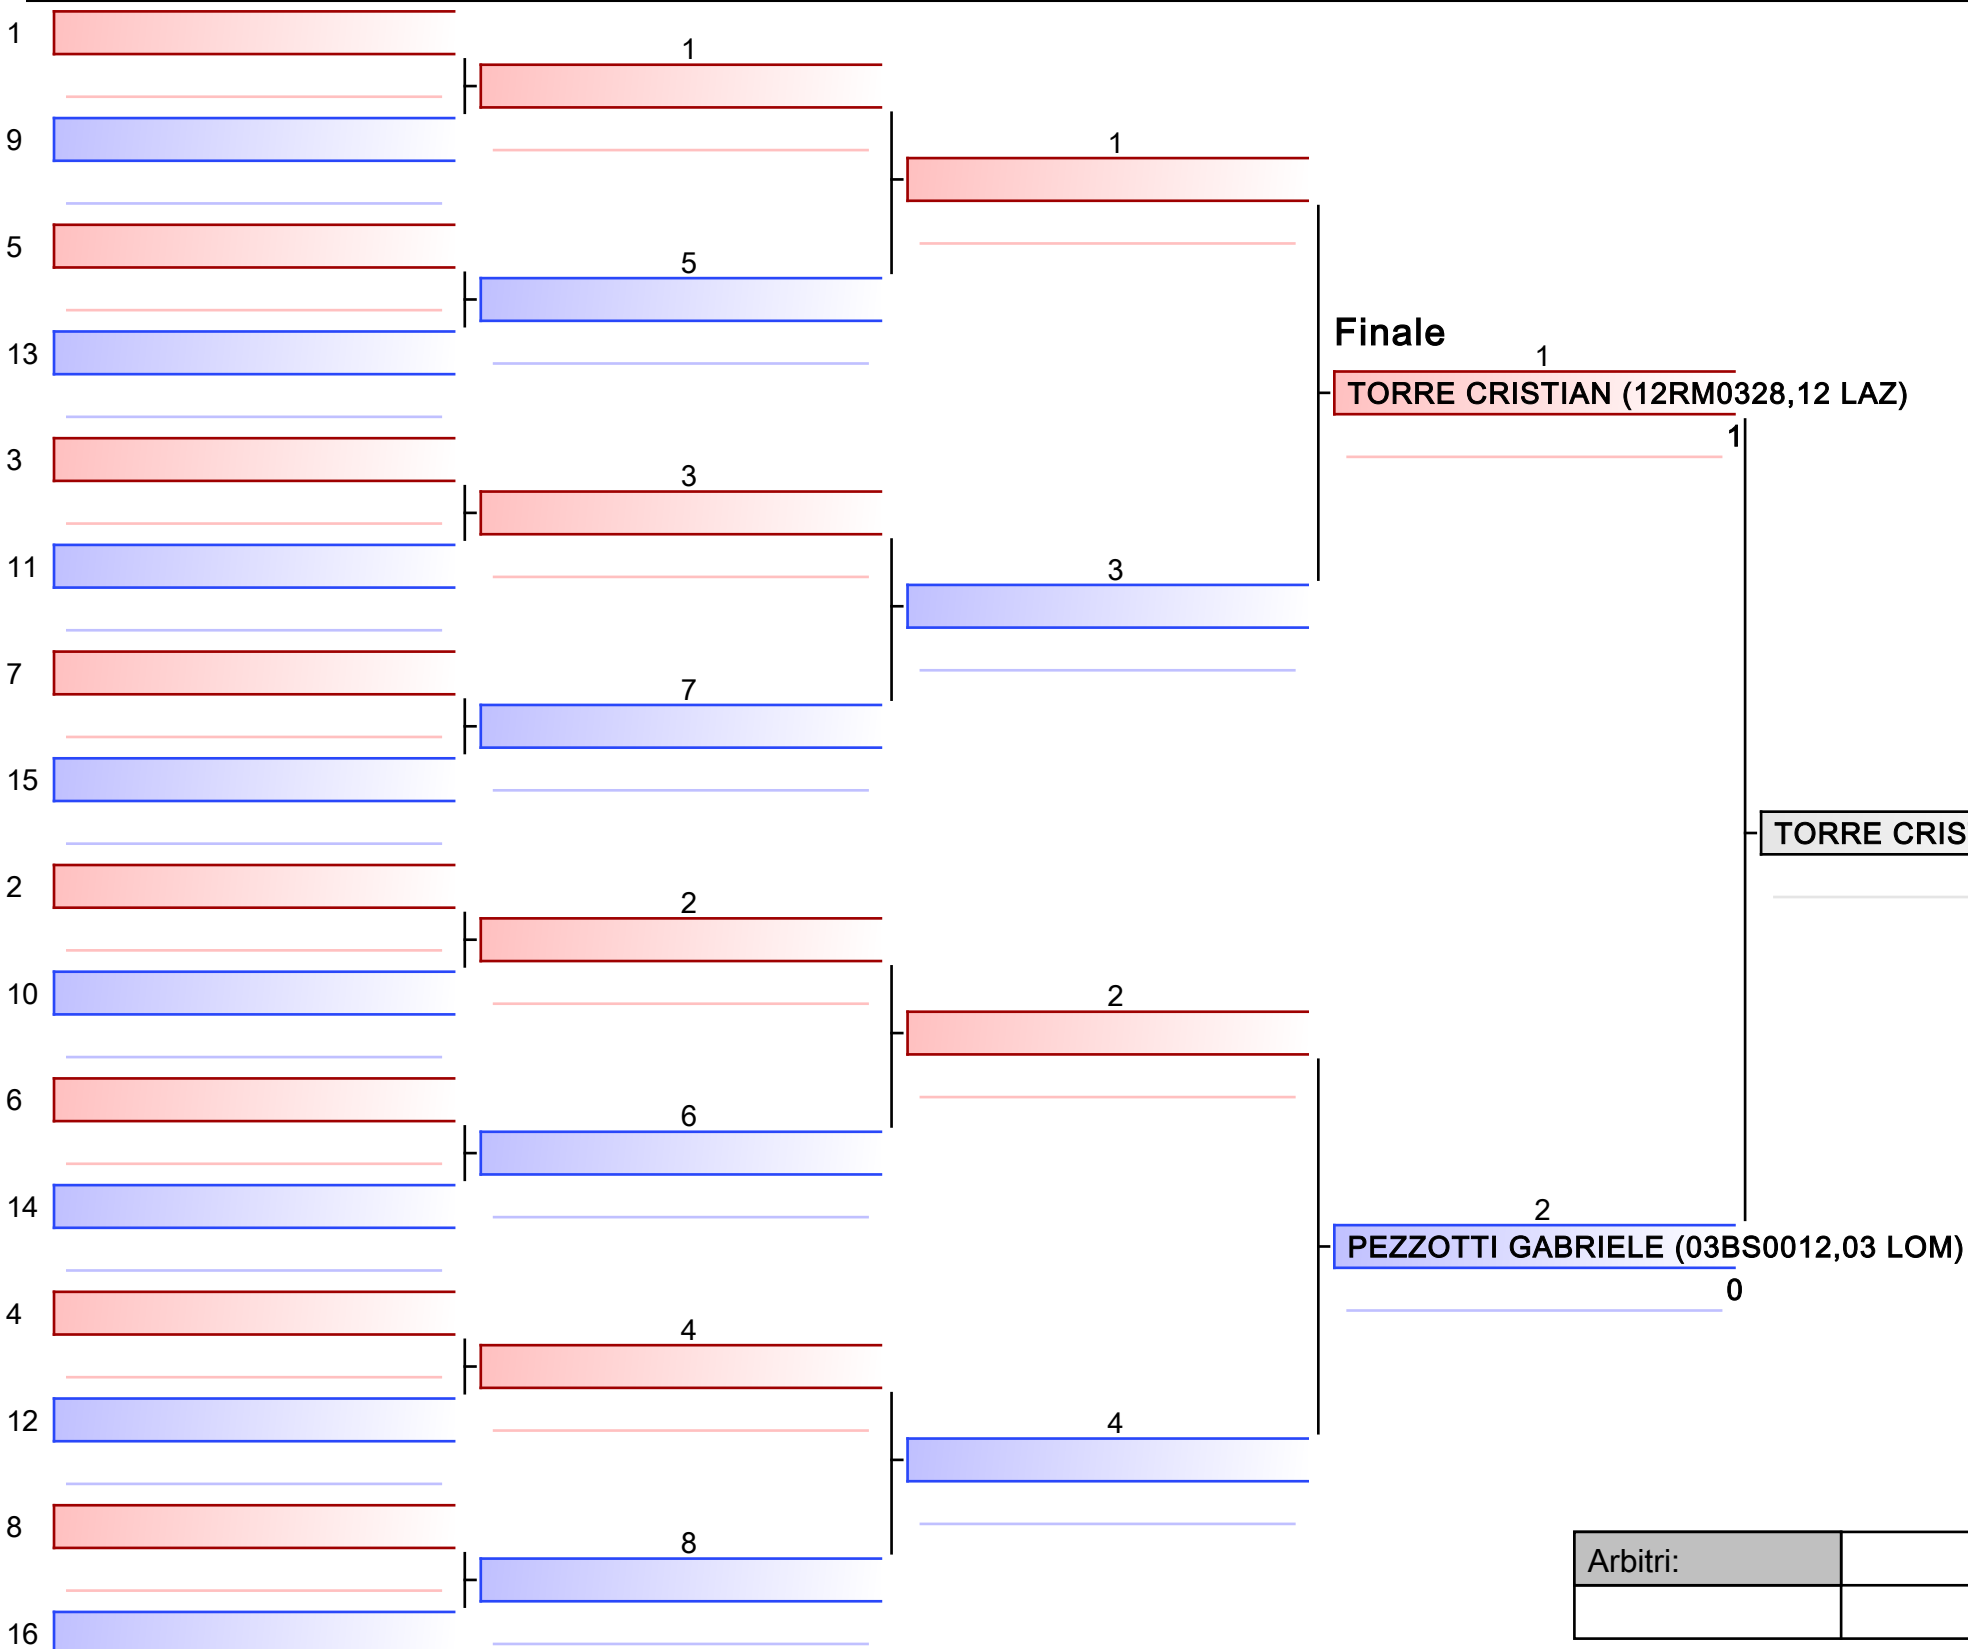

Vincitore di tabellone-ESORDIENTI M KUMITE 61 KG

2019-CAMPIONATO ITALIANO ESORDIENTI KUMITE M/F, PALAPELLICONE - VIA DELLA STAZIONE DI CASTELFUSANO - 00122 LIDO DI OSTIA, ITA

Tatami

Tabelloni - Pool

1/1

1. TORRE CRISTIAN (12RM0328,12 LAZ)
2. PEZZOTTI GABRIELE (03BS0012,03 LOM)
3. CASALINI YARI (12RM0061,12 LAZ)
3. MORRIELLO ANDREA (12RM2637,12 LAZ)
5. LIGUORI CRISTIAN (15NA1486,15 CAM)
5. CECERE ANTONIO (15NA0896,15 CAM)
7. RAMBURN ADITYA (19ME2488,19 SIC)
7. PATANE GIUSEPPE (19CT4258,19 SIC)

Arbitri: